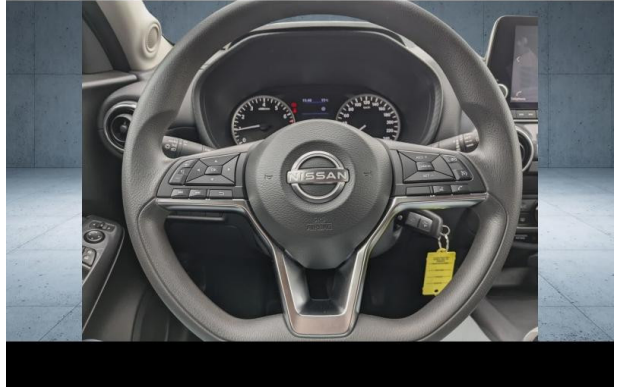

Nissan Montpellier

NISSAN Juke 1.0 DIG-T 114ch Business Edition 2021.5 d'occasion

VOTRE CONCESSION NISSAN
NISSAN MONTPELLIER

VOTRE CONCESSION NISSAN
NISSAN MONTPELLIER

Occasion

NISSAN Juke

1.0 DIG-T 114ch Business Edition 2021.5

Nissan Montpellier

04 67 06 15 30

Prix :

16 990 €

Un crédit vous engage et doit être remboursé. Vérifiez vos capacités de remboursement avant de vous engager.