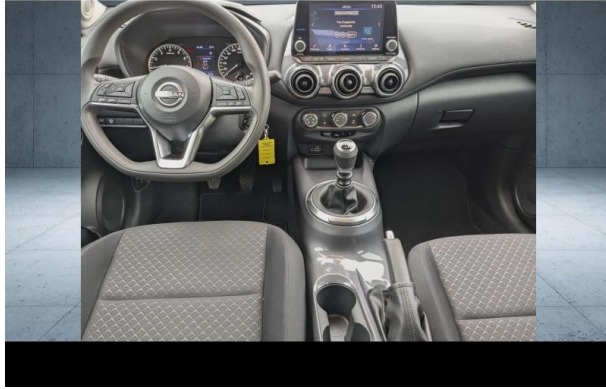

Nissan Montpellier

NISSAN Juke 1.0 DIG-T 114ch Business Edition 2021.5 d'occasion

VOTRE CONCESSION NISSAN
NISSAN MONTPELLIER

VOTRE CONCESSION NISSAN
NISSAN MONTPELLIER

Occasion

NISSAN Juke

1.0 DIG-T 114ch Business Edition 2021.5

Nissan Montpellier

04 67 06 15 30

Prix :

16 990 €

Un crédit vous engage et doit être remboursé. Vérifiez vos capacités de remboursement avant de vous engager.