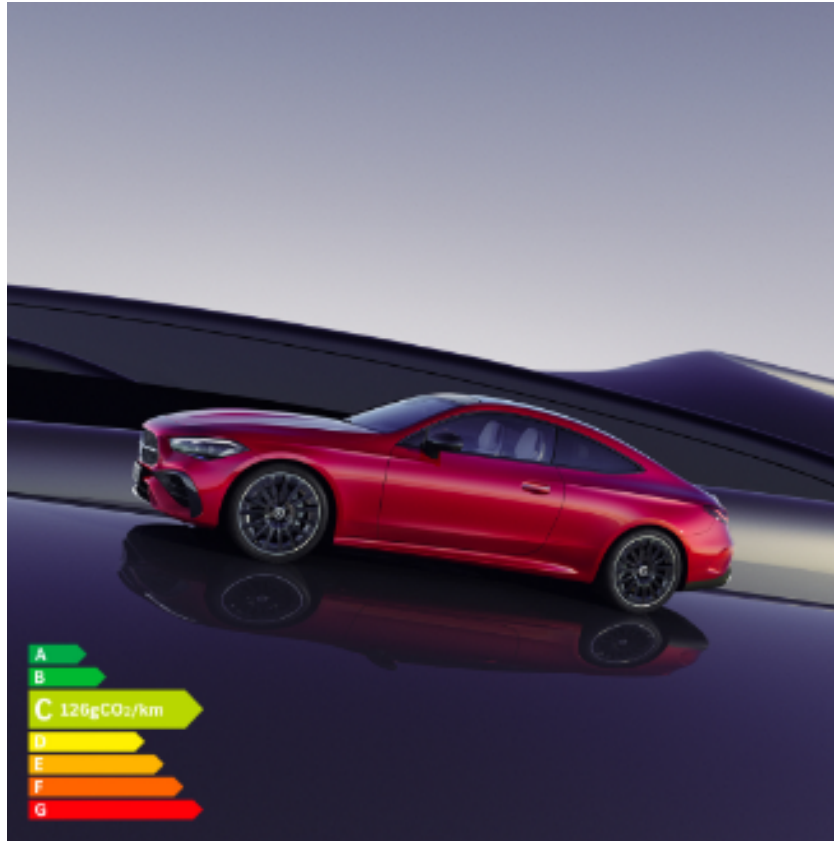

Nissan Montpellier

Nouveau Mercedes CLE Coupé

Le 7 mai 2024 - Nouveauté

Découvrez le nouveau Mercedes CLE coupé, l'essence même de la sportivité Mercedes-Benz dans un design élégant.

Sécurité, confort et technologie de pointe sont les mots clés du nouveau modèle !

Personnalisez son intérieur, ajustez les éclairages d'ambiance comme vous le souhaitez parmi 64 couleurs disponibles.

Profitez de 4 places pour un confort maximal et d'une capacité de chargement de 420L.

Disponible en motorisation Hybride Rechargeable et Thermique. Essayez le dès maintenant > [En savoir plus](#)

PS : En option, profitez de la fonction massage à 7 zones.

Pensez à covoiturer #SeDéplacerMoinsPolluer